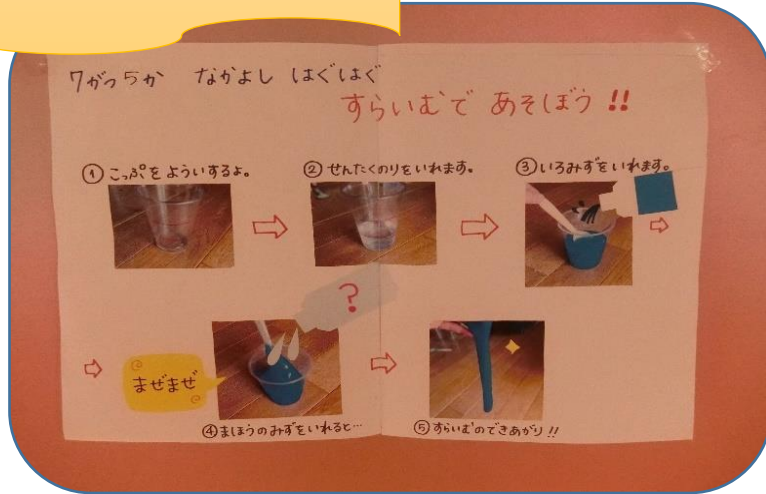

異年齢交流なかよしハグハグ

平成29年7月5日
社会福祉法人 晋栄福祉会
認定こども園 城東ちどり保育園

スライムづくり

幼児クラス(ほし・そら・ゆめぐみ)で6グループにわかれ6月より異年齢交流なかよしハグハグを行っております。
秋にはグループに別れ、バスに乗って園外保育へ行く予定となっています。
グループの中でもペアの友だちの顔や名前を覚え、会話ができるようになりました。
これからは、室内あそびだけでなく戸外に出て散歩にも行きます。

魔法の水を入れて
混ぜると...!