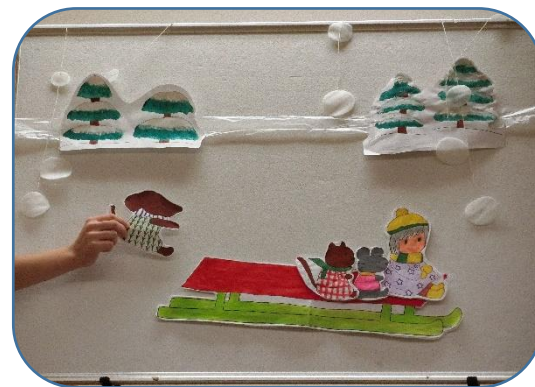

1月 お誕生日会

平成30年1月26日
社会福祉法人 晋栄福祉会
認定こども園 城東ちどり保育園

ひかり にじ

ほし

そら

ゆめ

パネルシアター「このゆきだるまだ一れ？」

マジックショー

見たことのない
ゆきだるまが！
誰かが隠れているよ！
だ一れ??

そりあそびをしていたら
動物たちがどんどん
飛ばされて転がって
いっちゃった!

体操「ちょっとだけたいそう」

みんなで体操!
たのしいね!

おまじないをすると...
割り箸でジュースが飲めたり
ふうせんが割れたり
お茶が透明になったり
不思議がいっぱい!!