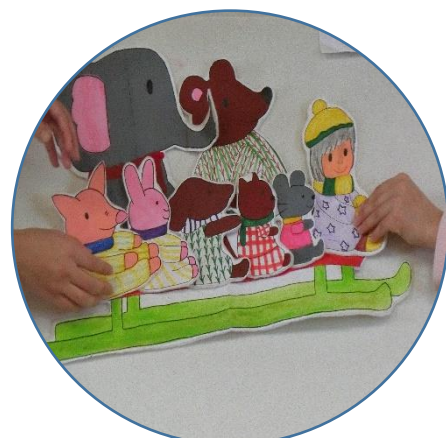

1月 お誕生日会

平成30年1月26日
社会福祉法人 晋栄福祉会
認定こども園 城東ちどり保育園

ひかり にじ

ほし

そら

ゆめ

パネルシアター「このゆきだるまだ一れ？」

マジックショー

見たことのない
ゆきだるまが！
誰かが隠れているよ！
だ一れ??

そりあそびをしていたら
動物たちがどんどん
飛ばされて転がって
いっちゃった!

体操「ちょっとだけたいそう」

みんなで体操!
たのしいね!

おまじないをすると...
割り箸でジュースが飲めたり
ふうせんが割れたり
お茶が透明になったり
不思議がいっぱい!!