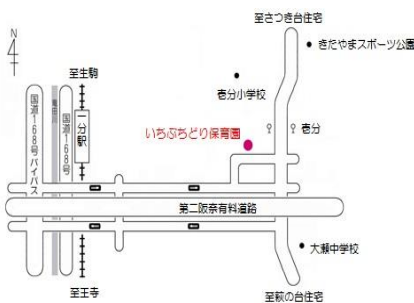

## 所在地

♪詳しい利用方法、料金の詳細については、いちぶちどり保育園までお問い合わせください。  
又、ご見学、ご説明は随時受け付けています。ご連絡おまちしています。

いちぶちどり保育園  
〒630-0222 奈良県生駒市老分町 83 番 87  
TEL 0743-76-2400 fax 0743-76-2401