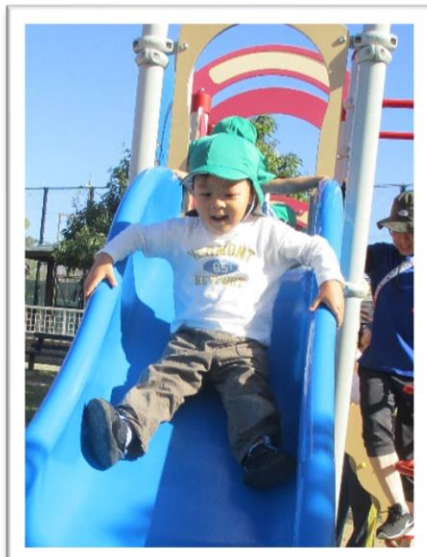

園外保育

令和6年10月25日(金)
社会福祉法人 晋栄福祉会
いちぶちどりキッズ

いってきま〜す!!

こうえんについたよ♪

バルーンあそびもしたよ

お弁当おいしいよ♡

いっしょにあそんでくれて
ありがとう☆

ただいま〜!!

10月25日(金)にキッズ2歳児4名とたにだ2歳児8名と一緒に平群北公園へ園外保育に行きました。「みて!かわいいリュックもってきた〜!」「お弁当にウインナーはってる〜」と園外保育に行くことを楽しみにしている子ども達。公園に着くと「おっきいこうえんだ〜! すご〜い☆」「はやくおおきいすべりだいしたい!」と目を輝かせ、お弁当の時間になるまで夢中になって遊びました。

お弁当の時間になり、お弁当を広げると「うわあ〜! おいしそう♡」「もうたべていい?」とあっという間に食べ終わり「びっくり〜ん☆」と空っぽの弁当箱を嬉しそうに見せてくれました。

そのあとおやつを食べたり、しゃぼん玉を追いかけたり、景色をながめたりして園外保育を満喫した1日でした。

すべりだいで
たくさんあそんだよ☆

しゃぼんだま
とばしたよ〜♡